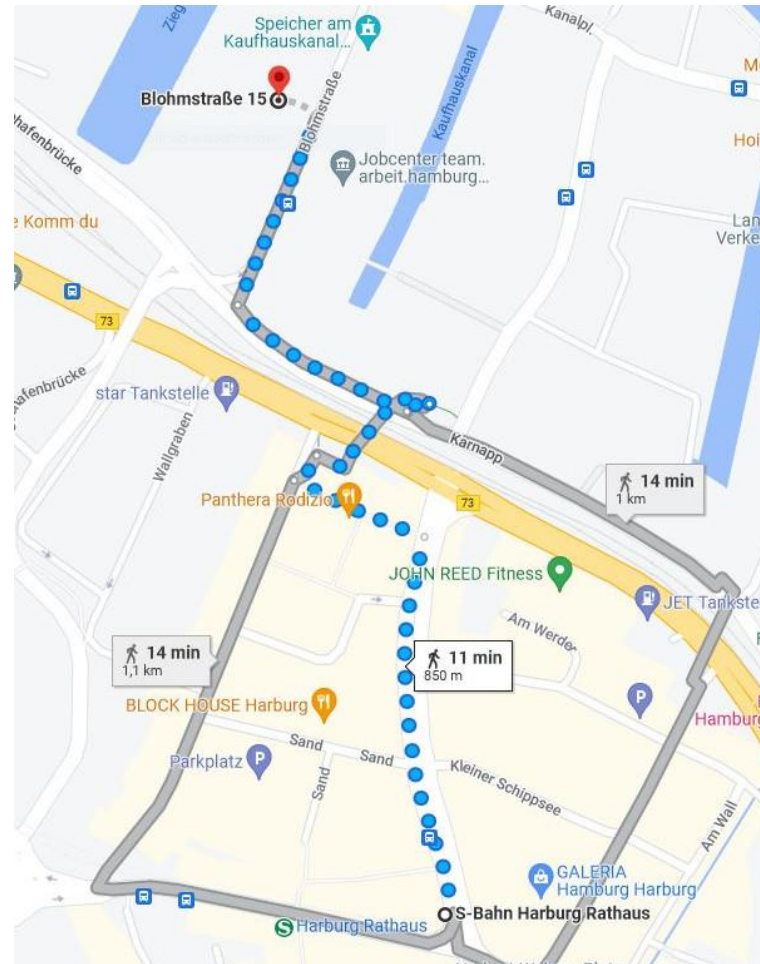

www.tet.tuhh.de

Where We Are

Bitte Nebeneingang nutzen

Institut für Theoretische Elektrotechnik
Blohmstr. 15 (2. Floor), 21075 Hamburg
Seiteneingang links zum Institut benutzen

Main Campus

Technische Universität
Hamburg (TU Hamburg)
Am Schwarzenberg-Campus 1
21073 Hamburg

Lageplan und Anfahrtsplan:
<https://www.tuhh.de/tuhh/tu-hamburg/campus.html>

ANFAHRT

- per Fernbahn: Bahnhof Hamburg-Harburg
- per HVV: Linie S3 oder S31 (HH-Hbf - Neugraben)
Station Harburg Rathaus oder Heimfeld
- per Auto: BAB-Anschlüsse A 7 (Heimfeld) und A 1 (Harburg),
A 253 (Neuland/Harburg-Hafen)

Walking from Main Campus to Institute

Time to walk: ~ 18 minutes

Walking from S-Bahn to Institute

Time to walk: ~ 11 minutes

Taking the S-Bahn from Hamburg City

Closest S-Bahn Station is „Harburg Rathaus“

Linie S3 or S31
 Direction to Neugraben, Stade, Buxtehude or Harburg Rathaus

Hotels in Hamburg –Harburg

very close to TUHH, mostly in walking distance

Hotel Panorama Hamburg

Harburger Ring 8-10, 21073 Hamburg
Phone +49 40 76695 0, Email: info@panoramaharburg.de
www.panorama-harburg.de