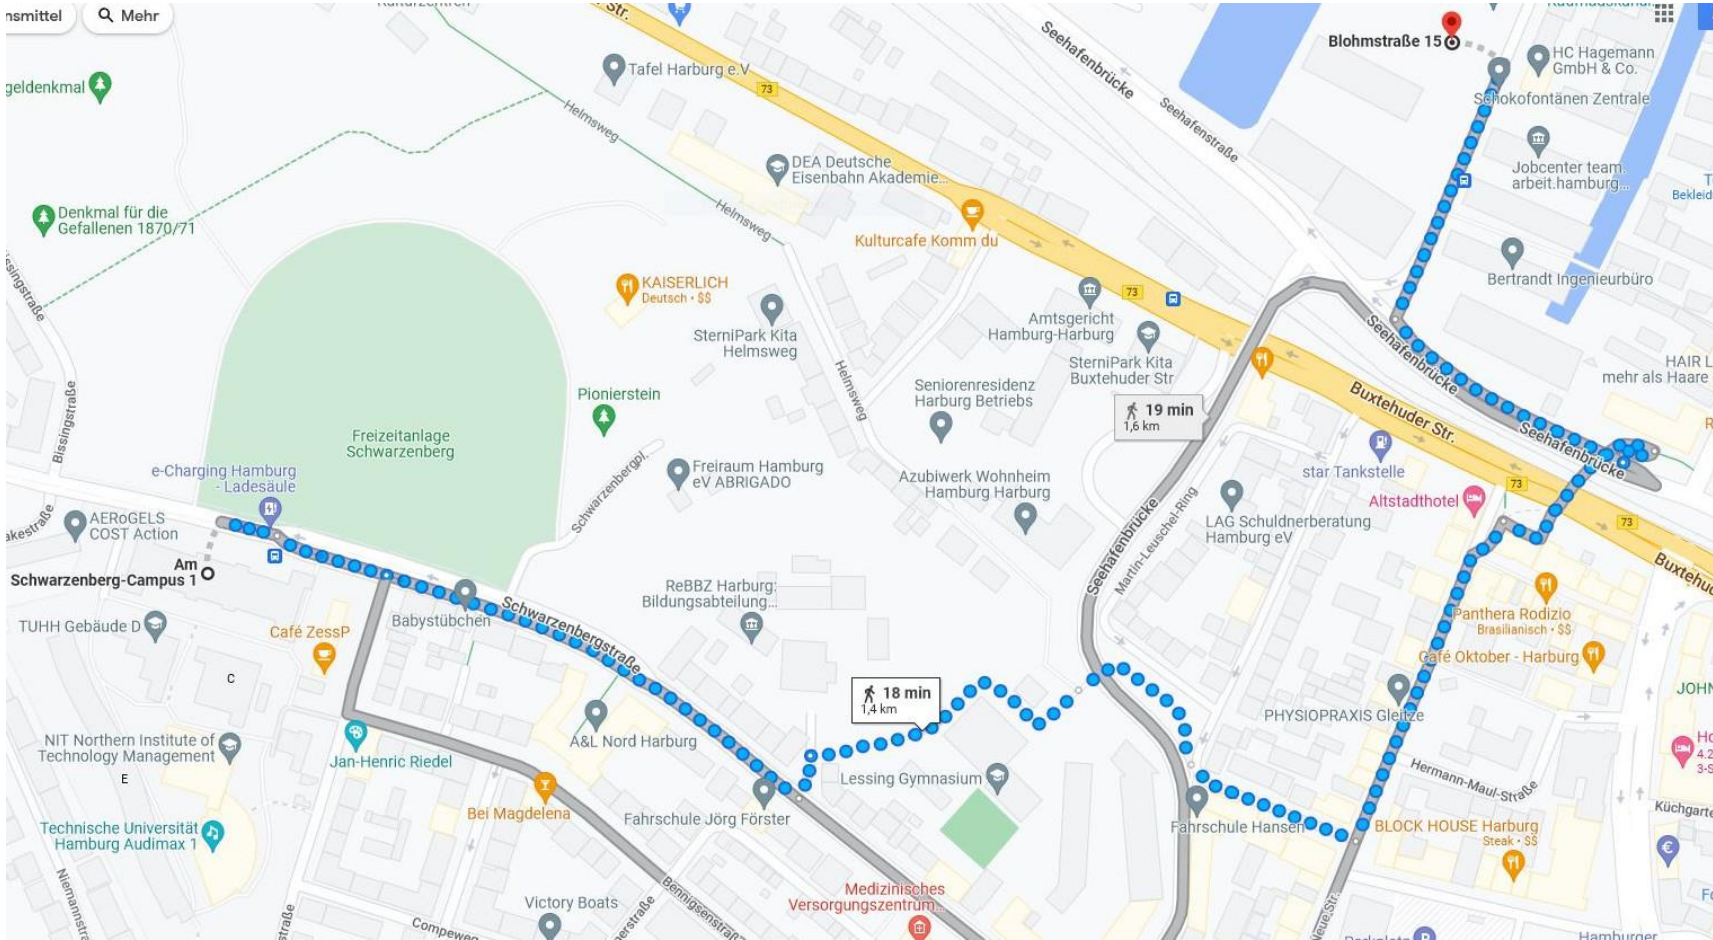

www.tet.tuhh.de

Where We Are

Bitte Nebeneingang nutzen

Institut für Theoretische Elektrotechnik
Blohmstr. 15 (2. Floor), 21075 Hamburg
Seiteneingang links zum Institut benutzen

Main Campus

Technische Universität
Hamburg (TU Hamburg)
Am Schwarzenberg-Campus 1
21073 Hamburg

Lageplan und Anfahrtsplan:
<https://www.tuhh.de/tuhh/tu-hamburg/campus.html>

ANFAHRT

- per Fernbahn: Bahnhof Hamburg-Harburg
- per HVV: Linie S3 oder S31 (HH-Hbf - Neugraben)
Station Harburg Rathaus oder Heimfeld
- per Auto: BAB-Anschlüsse A 7 (Heimfeld) und A 1 (Harburg),
A 253 (Neuland/Harburg-Hafen)

Walking from Main Campus to Institute

Time to walk: ~ 18 minutes

Walking from S-Bahn to Institute

Time to walk: ~ 11 minutes

Taking the S-Bahn from Hamburg City

Closest S-Bahn Station is „Harburg Rathaus“

Linie S3 or S31
 Direction to Neugraben, Stade, Buxtehude or Harburg Rathaus